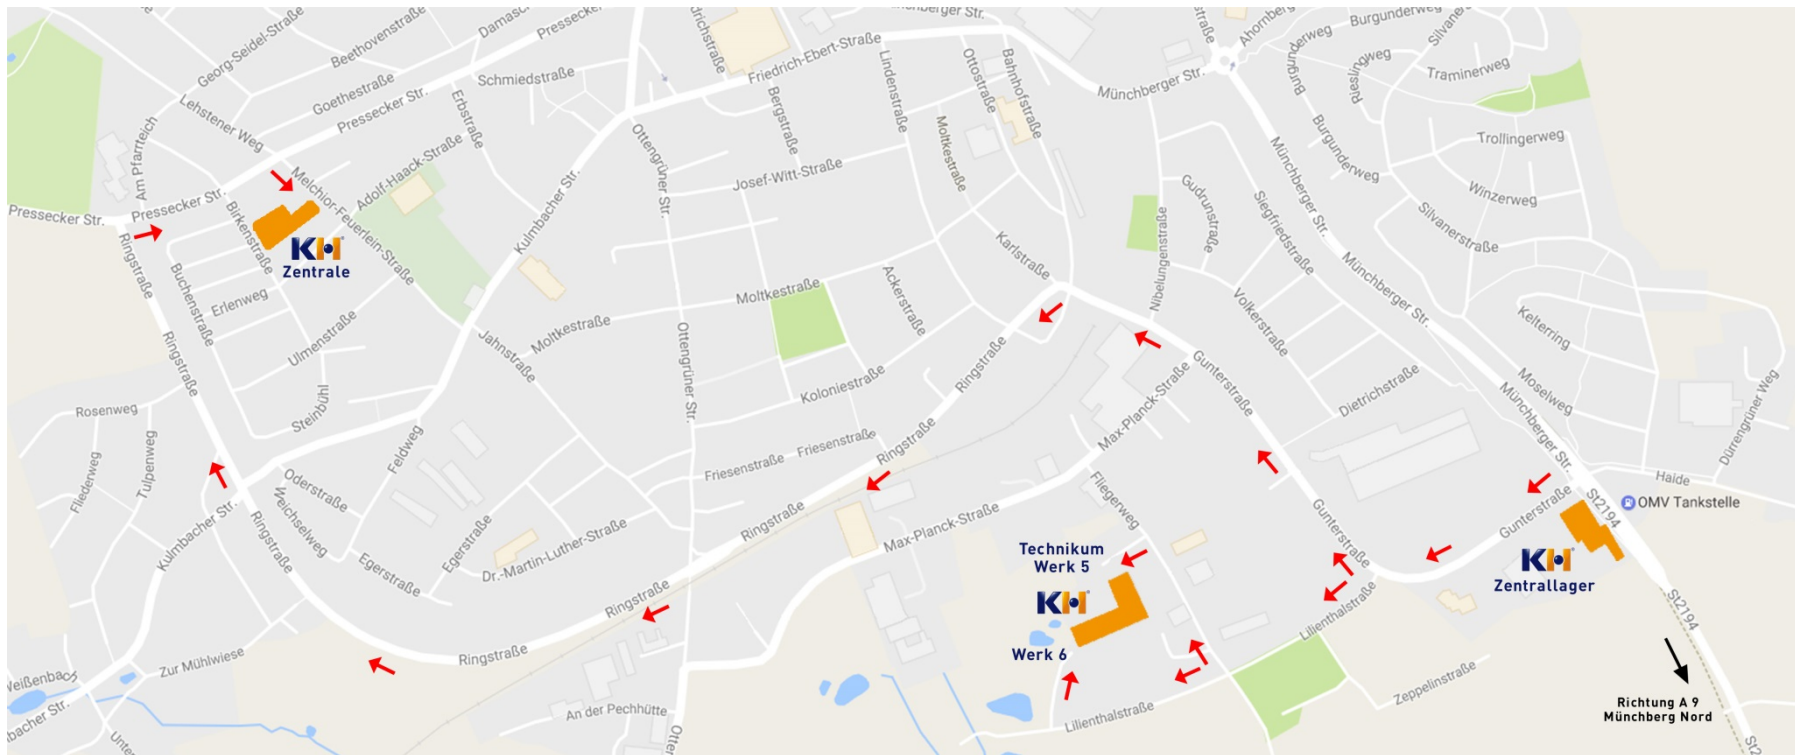

Wegbeschreibung

Kunststoff Helmbrechts AG
Pressecker Str. 39
95233 Helmbrechts
www.kh.de

Adressangaben:

KH - Zentrale: Pressecker Str. 39, 95233 Helmbrechts

KH - Technikum (Werk 5): Fliegerweg 2, 95233 Helmbrechts

KH - Werk 6: Lilienthalstraße, 95233 Helmbrechts

KH - Zentrallager: Gunterstr. 42, 95233 Helmbrechts